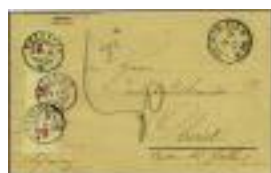

Losnr.: 9173   Katalognummer:
Ausruf: 150 CHF   Erhaltungen:
Zuschlag: -   Gebietsschlüssel: Schweiz

1887: 10 Rp. (1) und 20 Rp. (2) fahlgelblichgrün/karminrot, sauber gest. "Oberriet -2 I 87", als 50-Rappen-Nachtaxierung auf einem unfrankierten Kuvert von Comar im Elsass nach Oberriet/SG, dekorative Karte. Attest Guinand (2020).